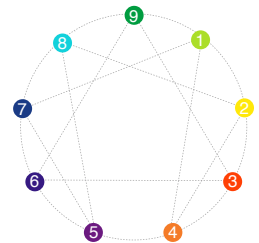

ENNEAGRAMM FORTBILDUNG:

Die 9 Gesichter der Seele

MIT GUIDO & LEELA CLARISSA PRUCKNER

Von Do. 21.09. bis So. 24.09.2017

Ort: Hotel Goldener Berg
A-6764 Oberlech am Arlberg
www.goldenerberg.at
happy@goldenerberg.at
Tel.: +43 (0)5583 22050

Tagesabläufe:

Donnerstag 21.09.17

17:00 – 19:00

Kennenlernen und Einstieg in
die Lehren des Enneagramms.

Freitag 22.09.17

Seminar 09:30 – 12.30
15:00 – 18:00
20:00 – 22:00

Samstag 23.09.17

Seminar 09:30 – 12.30
15:00 – 18:00
20:00 – 22:00

Sonntag 24.09.17

Seminar 09:30 – 13:30

Eine schriftliche Anmeldung ist erforderlich.
Das Anmeldeformular ist beigefügt.

Seminargebühr inkl. Vollpension und Pausengetränke:

- EZ	€ 1.353,-
- DZ Studio (2 Pers.)	€ 2.601,-
- Deluxe Studio (2 Pers.)	€ 2.676,-
- Suite (2 Pers.)	€ 2.742,-
- Schneewalzer Suite	€ 2.787,-
- Auswärtige Seminarteilnehmer	€ 810,-*
- Auswärtige Wiederholer	€ 654,-*

* Inklusive 2 Mittagessen und Getränken für den ganzen Tag

**LEELA CLARISSA &
DI GUIDO PRUCKNER**

Panoramagasse 74
A-8010 Graz

Mobilitel: 0043-(0)664-2154988

info@leelacoaching.com

www.leelacoaching.com