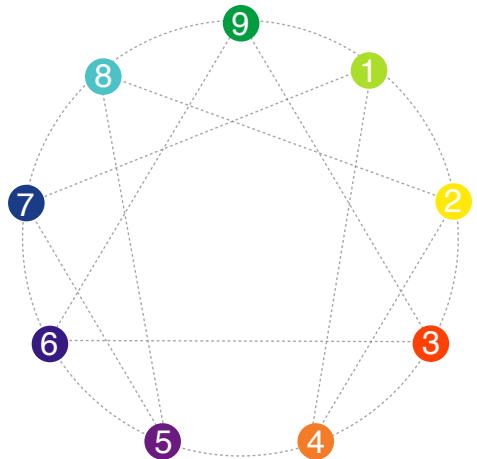

20:00 – 22:00

Sonntag 04.06.17

Seminar 09:30 – 12.30

15:00 – 18:00

20:00 – 22:00

Montag 05.06.17

Seminar 09:30 – 13:30

Eine schriftliche Anmeldung ist erforderlich.
Das Anmeldeformular ist beigefügt.