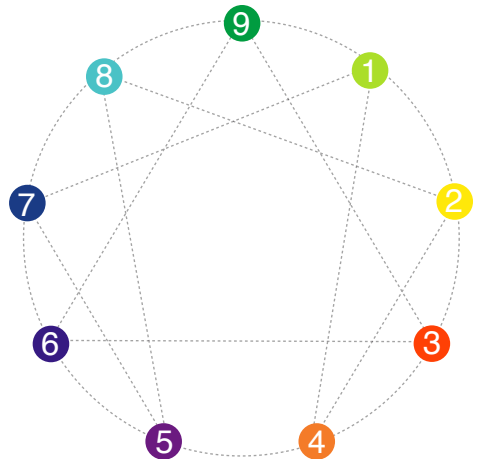

ENNEAGRAMM FORTBILDUNG:

Die 9 Gesichter der Seele

MIT GUIDO & LEELA CLARISSA PRUCKNER

Von Fr. 02.06. bis Mo. 05.06.2017

Ort: Panoramagasse 74, A-8010 Graz

Beginn: 17.00, Ende: ca. 13.30

Seminargebühr: € 500,00 Netto
€ 600,00 Brutto

Wiederholpreis: € 360,00 Netto
€ 432,00 Brutto

Tagesabläufe:

Freitag 02.06.17

17:00 – 19:00

Kennenlernen und Einstieg in
die Lehren des Enneagramms.

Samstag 03.06.17

Seminar 09:30 – 12.30

15:00 – 18:00

20:00 – 22:00

Sonntag 04.06.17

Seminar 09:30 – 12.30

15:00 – 18:00

20:00 – 22:00

Montag 05.06.17

Seminar 09:30 – 13:30

Eine schriftliche Anmeldung ist erforderlich.
Das Anmeldeformular ist beigefügt.

**LEELA CLARISSA &
DI GUIDO PRUCKNER**

Panoramagasse 74

A-8010 Graz

Mobilitel: 0043-(0)664-2154988

info@leelacoaching.com

www.leelacoaching.com