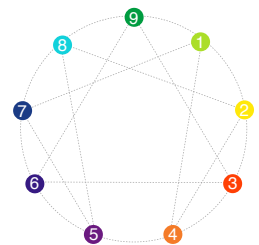

ENNEAGRAMM FORTBILDUNG:

Die 9 Gesichter der Seele

MIT GUIDO & LEELA CLARISSA PRUCKNER

Von Do. 21.09. bis So. 24.09.2017

Ort: Hotel Goldener Berg
A-6764 Oberlech am Arlberg
www.goldenerberg.at
happy@goldenerberg.at
Tel.: +43 (0)5583 22050

Tagesabläufe:

Donnerstag 21.09.17

17:00 – 19:00

Kennenlernen und Einstieg in
die Lehren des Enneagramms.

Freitag 22.09.17

Seminar 09:30 – 12.30
15:00 – 18:00
20:00 – 22:00

Samstag 23.09.17

Seminar 09:30 – 12.30
15:00 – 18:00
20:00 – 22:00

Sonntag 24.09.17

Seminar 09:30 – 13:30

Eine schriftliche Anmeldung ist erforderlich.
Das Anmeldeformular ist beigefügt.

Seminargebühr inkl. Vollpension und Pausengetränke:

- EZ	€ 1.353,-
- DZ Studio (2 Pers.)	€ 2.601,-
- Deluxe Studio (2 Pers.)	€ 2.676,-
- Suite (2 Pers.)	€ 2.742,-
- Schneewalzer Suite	€ 2.787,-
- Auswärtige Seminarteilnehmer	€ 810,-*
- Auswärtige Wiederholer	€ 654,-*

* Inklusive 2 Mittagessen und Getränken für den ganzen Tag

**LEELA CLARISSA &
DI GUIDO PRUCKNER**

Panoramagasse 74
A-8010 Graz

Mobilitel: 0043-(0)664-2154988

info@leelacoaching.com

www.leelacoaching.com